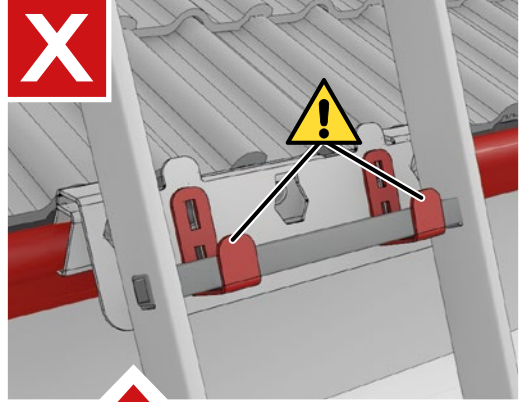

7

8

↑
min.
100 cm
↓
min. 39.4"

ABS SAFETY GMBH 3
Kevelaer, Germany
info@absturzschutz.de
www.absturzschutz.de

**Mustertypenschild /
Sample only**

**Chargennummer /
Batch number**

- 6 Normen / Standards
- 7 Max. Nutzer gleichzeitig /
Max. No. of simultaneous users
- 11 Modellnummer / Model number
- 12 Materialien / Materials
- 13 Dekra geprüft / Dekra tested
-