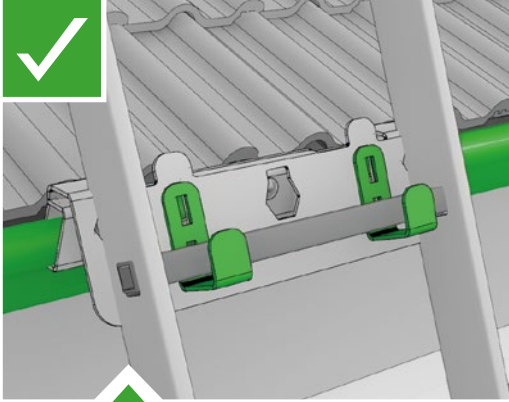

7

8

↑
min.
100 cm
↓
min. 39.4"

ABS SAFETY GMBH 3
Kevelaer, Germany
info@absturzschutz.de
www.absturzschutz.de

**Mustertypenschild /
Sample only**

**Chargennummer /
Batch number**

- 6 Normen / Standards
- 7 Max. Nutzer gleichzeitig /
Max. No. of simultaneous users
- 11 Modellnummer / Model number
- 12 Materialien / Materials
- 13 Dekra geprüft / Dekra tested
-