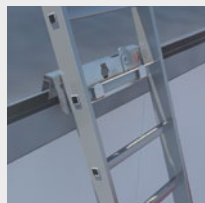

7

8

↑
min.
100 cm
↓
min. 39.4"

ABS SAFETY GMBH 3
Kevelaer, Germany
info@absturzschutz.de
www.absturzschutz.de

**Mustertypenschild /
Sample only**

**Chargennummer /
Batch number**

- 6 Normen / Standards
- 7 Max. Nutzer gleichzeitig /
Max. No. of simultaneous users
- 11 Modellnummer / Model number
- 12 Materialien / Materials
- 13 Dekra geprüft / Dekra tested
-