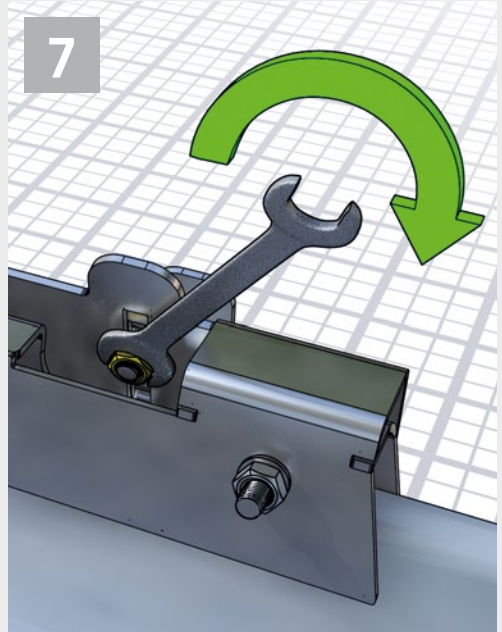

7

8

↑
min.
100 cm
↓
min. 39.4"

ABS SAFETY GMBH 3
Kevelaer, Germany
info@absturzschutz.de
www.absturzschutz.de

**Mustertypenschild /
Sample only**

**Chargennummer /
Batch number**

- 6 Normen / Standards
- 7 Max. Nutzer gleichzeitig /
Max. No. of simultaneous users
- 11 Modellnummer / Model number
- 12 Materialien / Materials
- 13 Dekra geprüft / Dekra tested
-