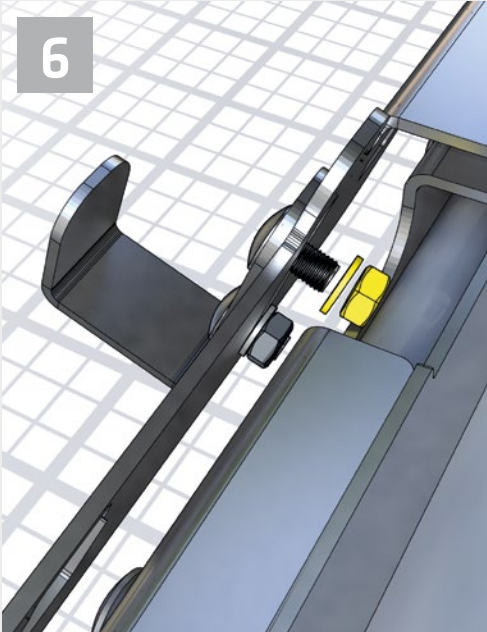

7

8

↑
min.
100 cm
↓
min. 39.4"

ABS SAFETY GMBH 3
Kevelaer, Germany
info@absturzschutz.de
www.absturzschutz.de

**Mustertypenschild /
Sample only**

**Chargennummer /
Batch number**

- 6 Normen / Standards
- 7 Max. Nutzer gleichzeitig /
Max. No. of simultaneous users
- 11 Modellnummer / Model number
- 12 Materialien / Materials
- 13 Dekra geprüft / Dekra tested
-