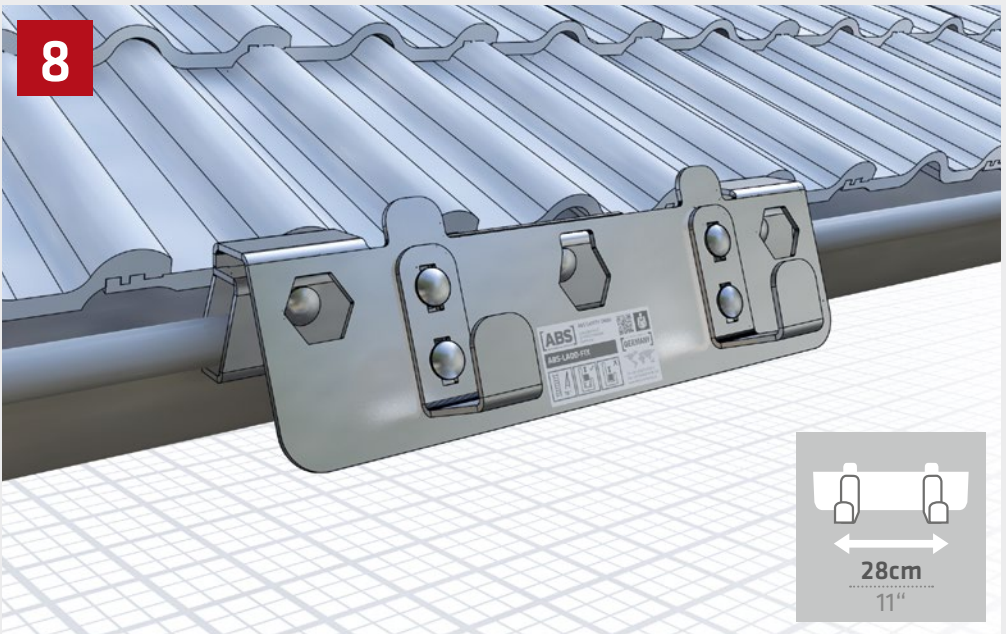

7

8

↑
min.
100 cm
↓
min. 39.4"

ABS SAFETY GMBH 3
Kevelaer, Germany
info@absturzschutz.de
www.absturzschutz.de

**Mustertypenschild /
Sample only**

**Chargennummer /
Batch number**

- 6 Normen / Standards
- 7 Max. Nutzer gleichzeitig /
Max. No. of simultaneous users
- 11 Modellnummer / Model number
- 12 Materialien / Materials
- 13 Dekra geprüft / Dekra tested
-