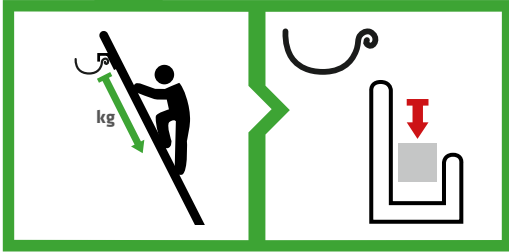

7

8

↑
min.
100 cm
↓
min. 39.4"

ABS SAFETY GMBH 3
Kevelaer, Germany
info@absturzschutz.de
www.absturzschutz.de

**Mustertypenschild /
Sample only**

**Chargennummer /
Batch number**

- 6 Normen / Standards
- 7 Max. Nutzer gleichzeitig /
Max. No. of simultaneous users
- 11 Modellnummer / Model number
- 12 Materialien / Materials
- 13 Dekra geprüft / Dekra tested
-