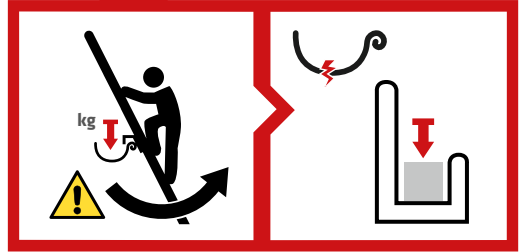

7

8

↑
min.
100 cm
↓
min. 39.4"

ABS SAFETY GMBH 3
Kevelaer, Germany
info@absturzschutz.de
www.absturzschutz.de

**Mustertypenschild /
Sample only**

**Chargennummer /
Batch number**

- 6 Normen / Standards
- 7 Max. Nutzer gleichzeitig /
Max. No. of simultaneous users
- 11 Modellnummer / Model number
- 12 Materialien / Materials
- 13 Dekra geprüft / Dekra tested
-