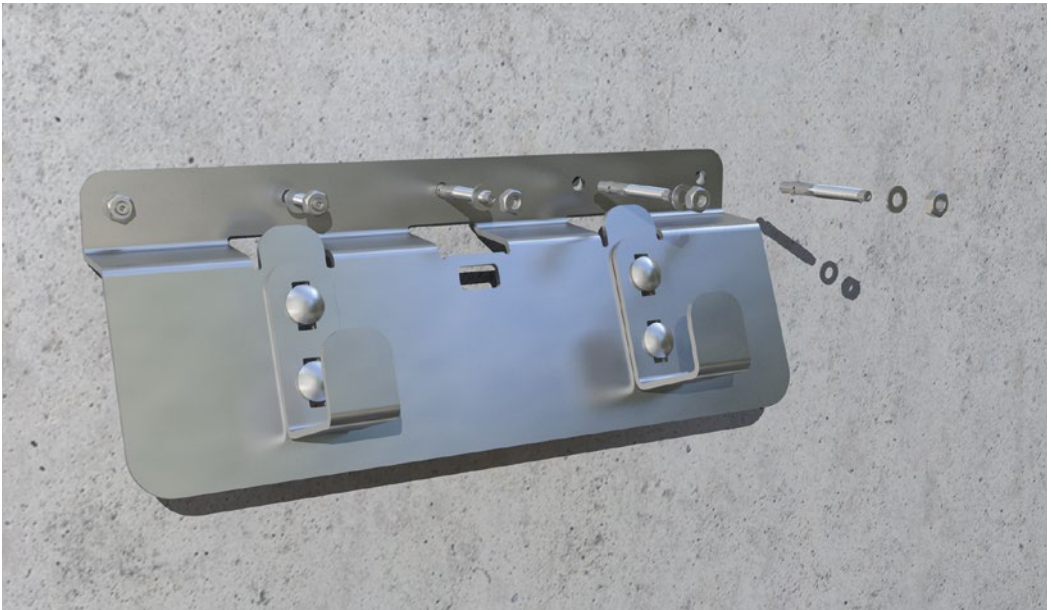

7

8

↑
min.
100 cm
↓
min. 39.4"

ABS SAFETY GMBH 3
Kevelaer, Germany
info@absturzschutz.de
www.absturzschutz.de

**Mustertypenschild /
Sample only**

**Chargennummer /
Batch number**

- 6 Normen / Standards
- 7 Max. Nutzer gleichzeitig /
Max. No. of simultaneous users
- 11 Modellnummer / Model number
- 12 Materialien / Materials
- 13 Dekra geprüft / Dekra tested
-