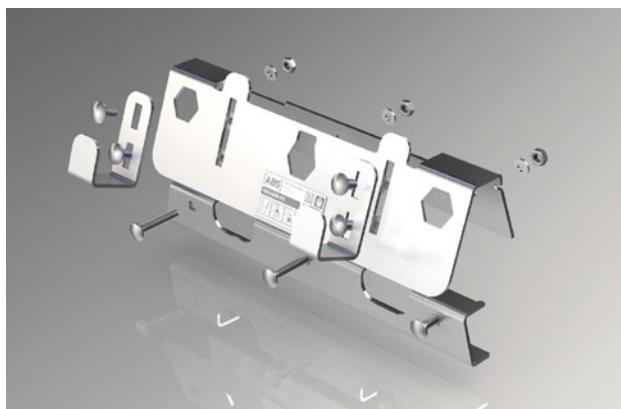

NM

17 43/64"