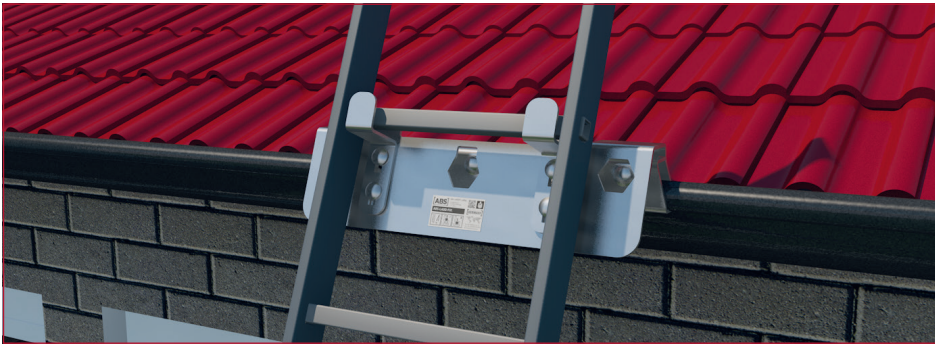

Für alle Fälle:

Das ABS LaddFix ist für alle Arten von Anlegeleitern konzipiert. Ob kurze Leitern mit einer Länge von 2-3 Metern für den Zugang zu einem Garagendach oder Podest, bis hin zu großen Teleskop-Anlegeleitern für Haus- und Hallendächer - der Leiterkippschutz sorgt für die nötige Sicherheit.

Durch die Beschaffenheit komplett aus

feuerverzinktem Stahl eignet sich das ABS LaddFix ideal für den dauerhaften Einsatz im Innen- und Außenbereich!

Einmal montiert, kann die Leitersicherung ohne Probleme am Bauwerk befestigt bleiben.

ABS Safety GmbH
Gewerbering 3
47623 Kevelaer
Germany

Phone: +49 (0) 2832-97281-0
Fax: +49 (0) 2832-97281- 280
E-Mail: info@absturzsicherung.de

www.absturzsicherung.de
www.fall-arrest.eu
www.abs-fall-protection.com

PERSONENSICHERUNG	FALL ARREST SYSTEMS
BERATUNG	CONSULTATION
VERKAUF	PRODUCTION
HERSTELLUNG	SALES
MONTAGE	INSTALLATION
SERVICE	SERVICE