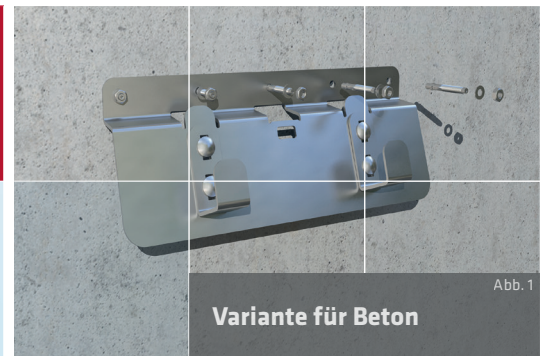

**Dauerhafte Leitersicherung für Anlegeleitern,  
verhindert seitliches Umkippen oder Wegrutschen der Standfüße**

**ABS**  
Absturzsicherung mit System

**Tipp:** Ideal eignet sich die Stelle, wo auf dem Dach der Zugang zur Absturzsicherung beginnt.

### **Technische Daten:**

- Komplett aus feuerverzinktem Stahl gefertigt
- Für Anlegeleitern mit einer Innenbreite von mind. 28cm
- Stabilisiert die Anlegeleiter und dient als Kippenschutz
- Für Regenrinnen und Betonwände
- Befestigung an Beton mit 4 Einschlagdübeln [Abb. 1]
- Einfache Befestigung mit Klemmen an Regenrinnen, ohne Bohren! [Abb. 2]