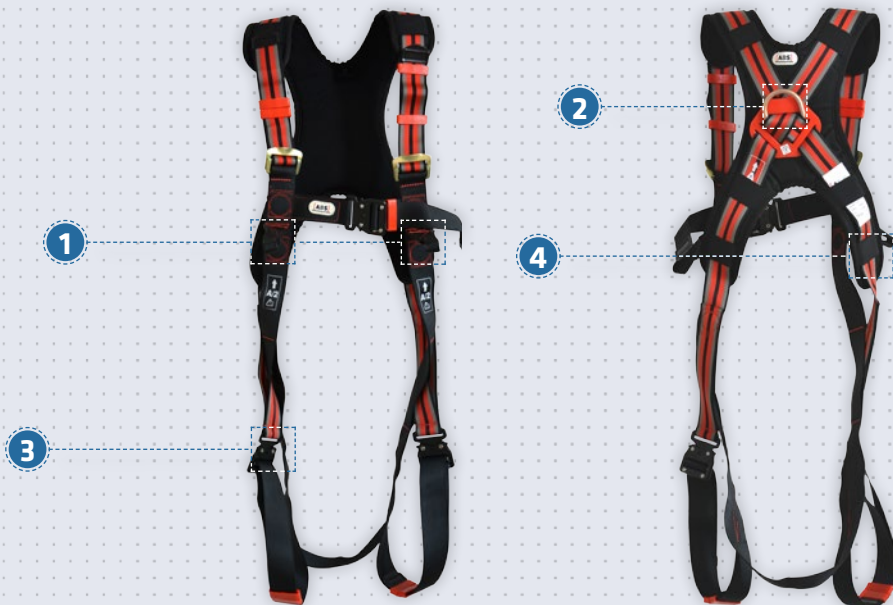

ABS Comfort

Auffanggurt nach DIN EN 361:2002
hoher Komfort bei langen Einsätzen

ANWENDUNG

TECHNISCHE DATEN

- ① 2 Anschlagsschlaufen vorne
- ② 1 Anschlagöse (D-Ring) hinten
- ③ 3 Klickverschlüsse (Bein und Brust)
- ④ Schulter-/Rückenpolster

- **Auffanggurt nach DIN EN 361:2002**
- bis 136 kg Körpergewicht
- Schulter- und Beingurte verstellbar
- Gewicht < 1,5 kg

ABS Safety GmbH
Gewerbring 3 · D-47623 Kevelaer

Tel. +49 28 32 - 972 81 - 0
Fax +49 28 32 - 972 81 - 29